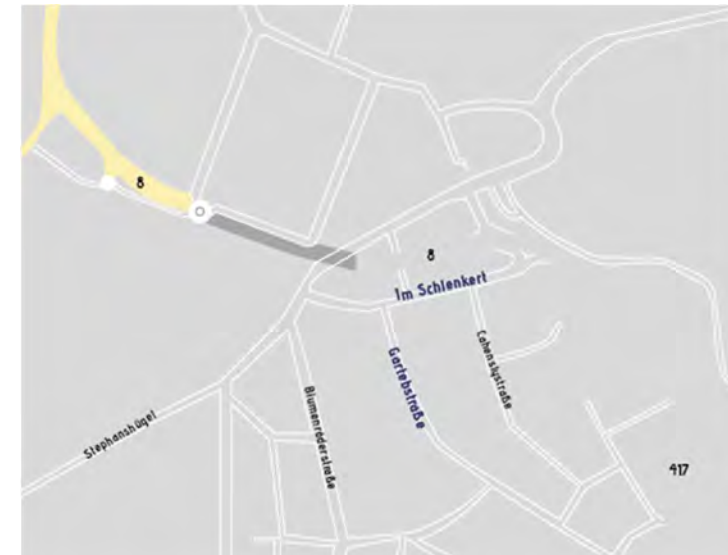

Ausbildungsort:

GAB - Gebäudereinigung

Ansprechpartner:

Nina Weis, 06431/9476-815

AUS DER REGION
FÜR DIE REGION ■

So finden Sie uns

Die Metall-, Elektrowerkstatt und unsere Gebäudereinigung finden Sie am Standort Im Schlenkert 14 in 65549 Limburg. Zu Fuß nach 2 Minuten vom Bahnhof/Busbahnhof Limburg aus durch die Unterführung Richtung Südstadt

Die Holzwerkstatt befindet sich kurz vor der Grenze zu Diez (gegenüber Auto Bach in der Rudolf-Schuy-Straße.

Rev.001kh Stand 19082020

AUS DER REGION
FÜR DIE REGION ■

GAB I
GESELLSCHAFT FÜR AUSBILDUNG
UND BESCHÄFTIGUNG mbH ■